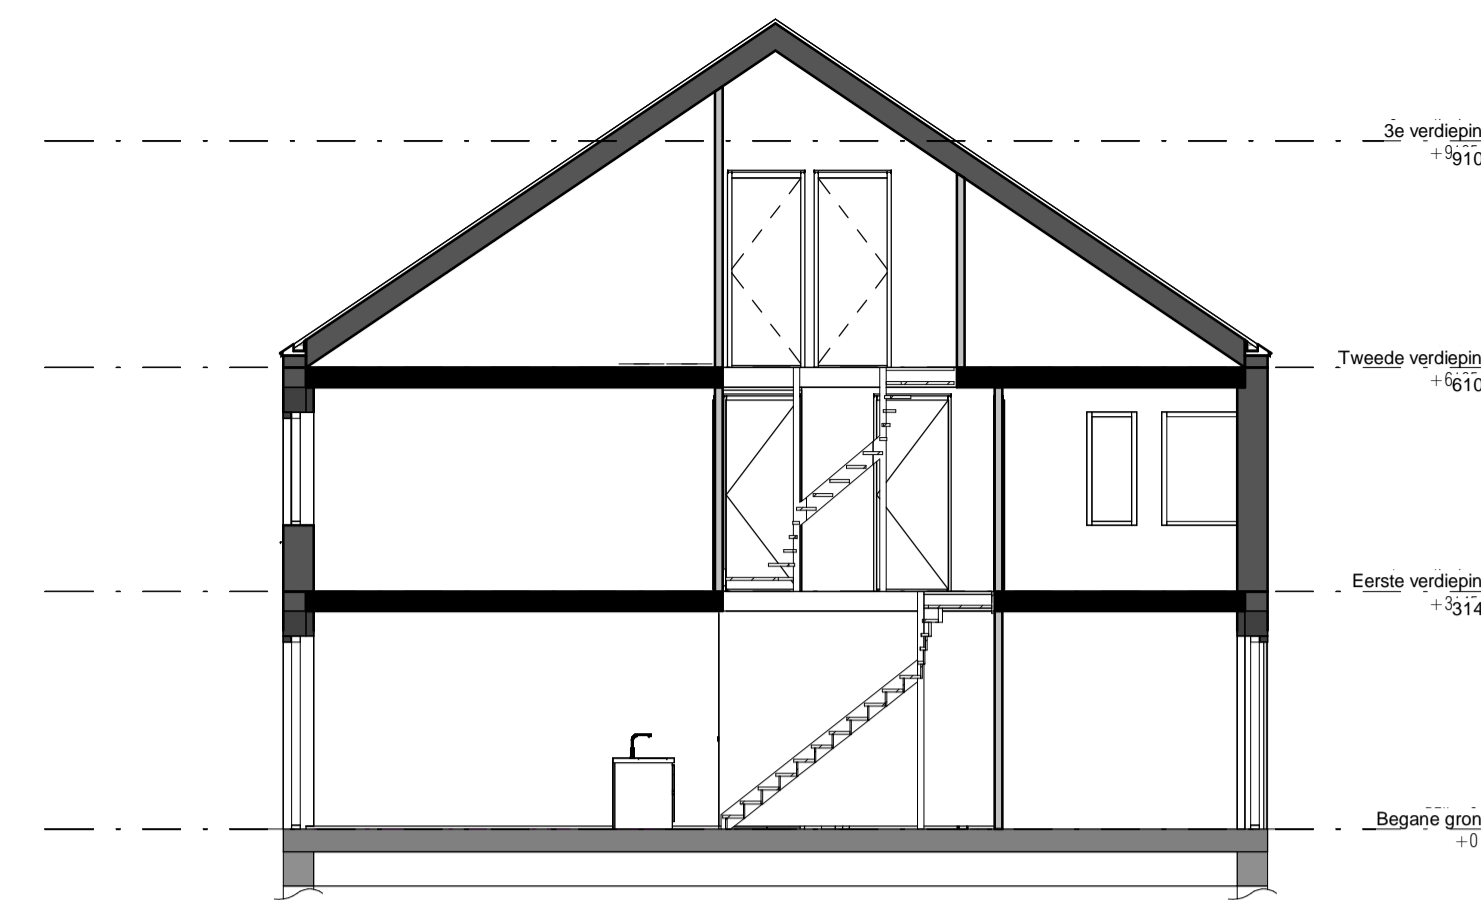

Voorgevel

Rechtergevel

Achtergevel

Doorsnede

Berging

Begane grond

Eerste verdieping

Tweede verdieping

**RENVOOI**

- Bedrade leiding
- Onbedrade leiding
- Beldrukker
- Bel
- Enkele schakelaar
- Serie schakelaar
- Enkele wandcontactdoos met randaarde
- Dubbele wandcontactdoos met randaarde verticaal
- Dubbele wandcontactdoos met randaarde horizontaal
- Perilex wandcontactdoos t.b.v. elektrisch koken
- Optische rookmelder
- Aansluitpunt verlichting plafond
- Aansluitpunt verlichting wand (zonder armatuur)
- Aanvoer-, of afzuigpunt
- th Thermostaat
- wtw Mechanische Ventilatie
- vv Vloerverwarming verdeler
- wk Wasemkap
- kk Koelkast
- wm Wasmachine
- wd Wasdroger
- vw Vaatwasser
- mk Meterkast
- k+m Inspectieluik + vloermat
- Installatie zone (wtw)