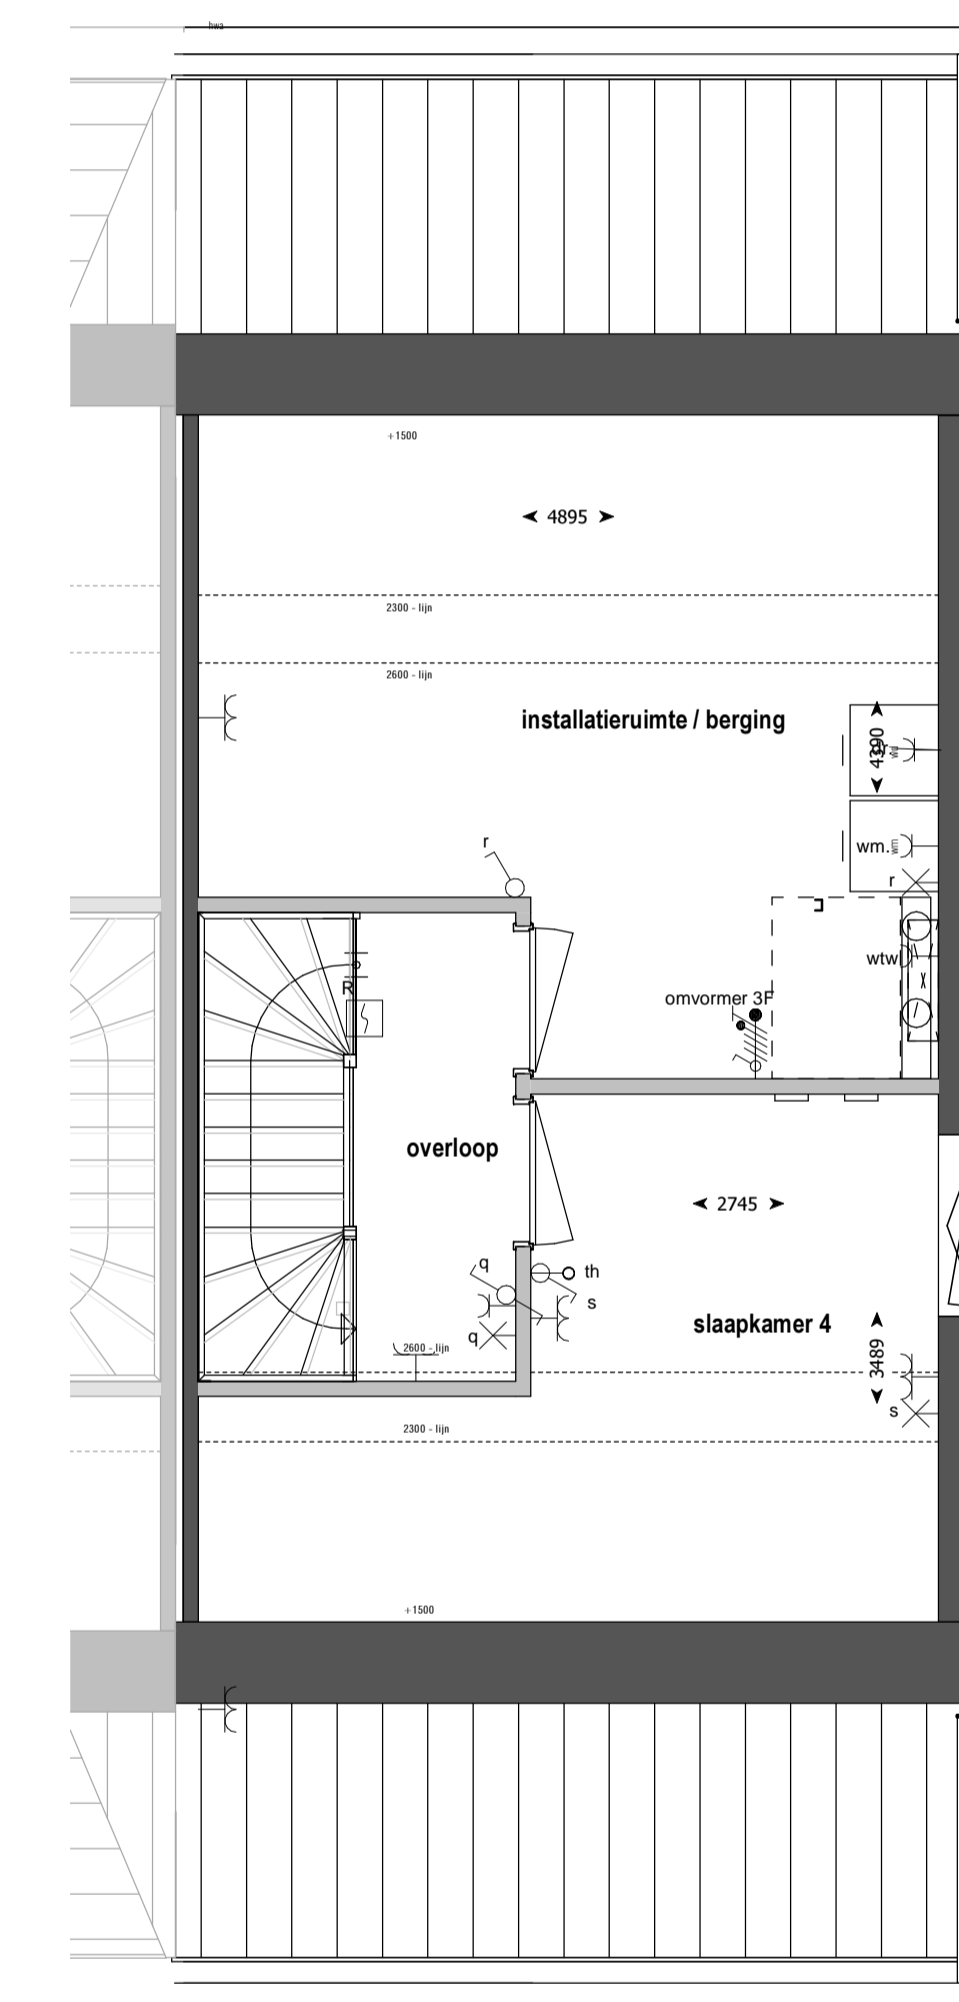

Voorgevel

Rechtergevel

Achtergevel

Doorsnede

Berging

Begane grond

Eerste verdieping

Tweede verdieping

**RENVOOI**

- Bedrade leiding
- Onbedrade leiding
- Beldrukker
- Bel
- Enkele schakelaar
- Serie schakelaar
- Enkele wandcontactdoos met randaarde
- Dubbele wandcontactdoos met randaarde verticaal
- Dubbele wandcontactdoos met randaarde horizontaal
- Perilex wandcontactdoos t.b.v. elektrisch koken
- Optische rookmelder
- Aansluitpunt verlichting plafond
- Aansluitpunt verlichting wand (zonder armatuur)
- Aanvoer-, of afzuigpunt
- th Thermostaat
- wtw Mechanische Ventilatie
- vv Vloerverwarming verdeler
- wk Wasemkap
- kk Koelkast
- wm Wasmachine
- wd Wasdroger
- vw Vaatwasser
- mk Meterkast
- k+m Inspectieluik + vloermat
- Installatie zone (wtw)