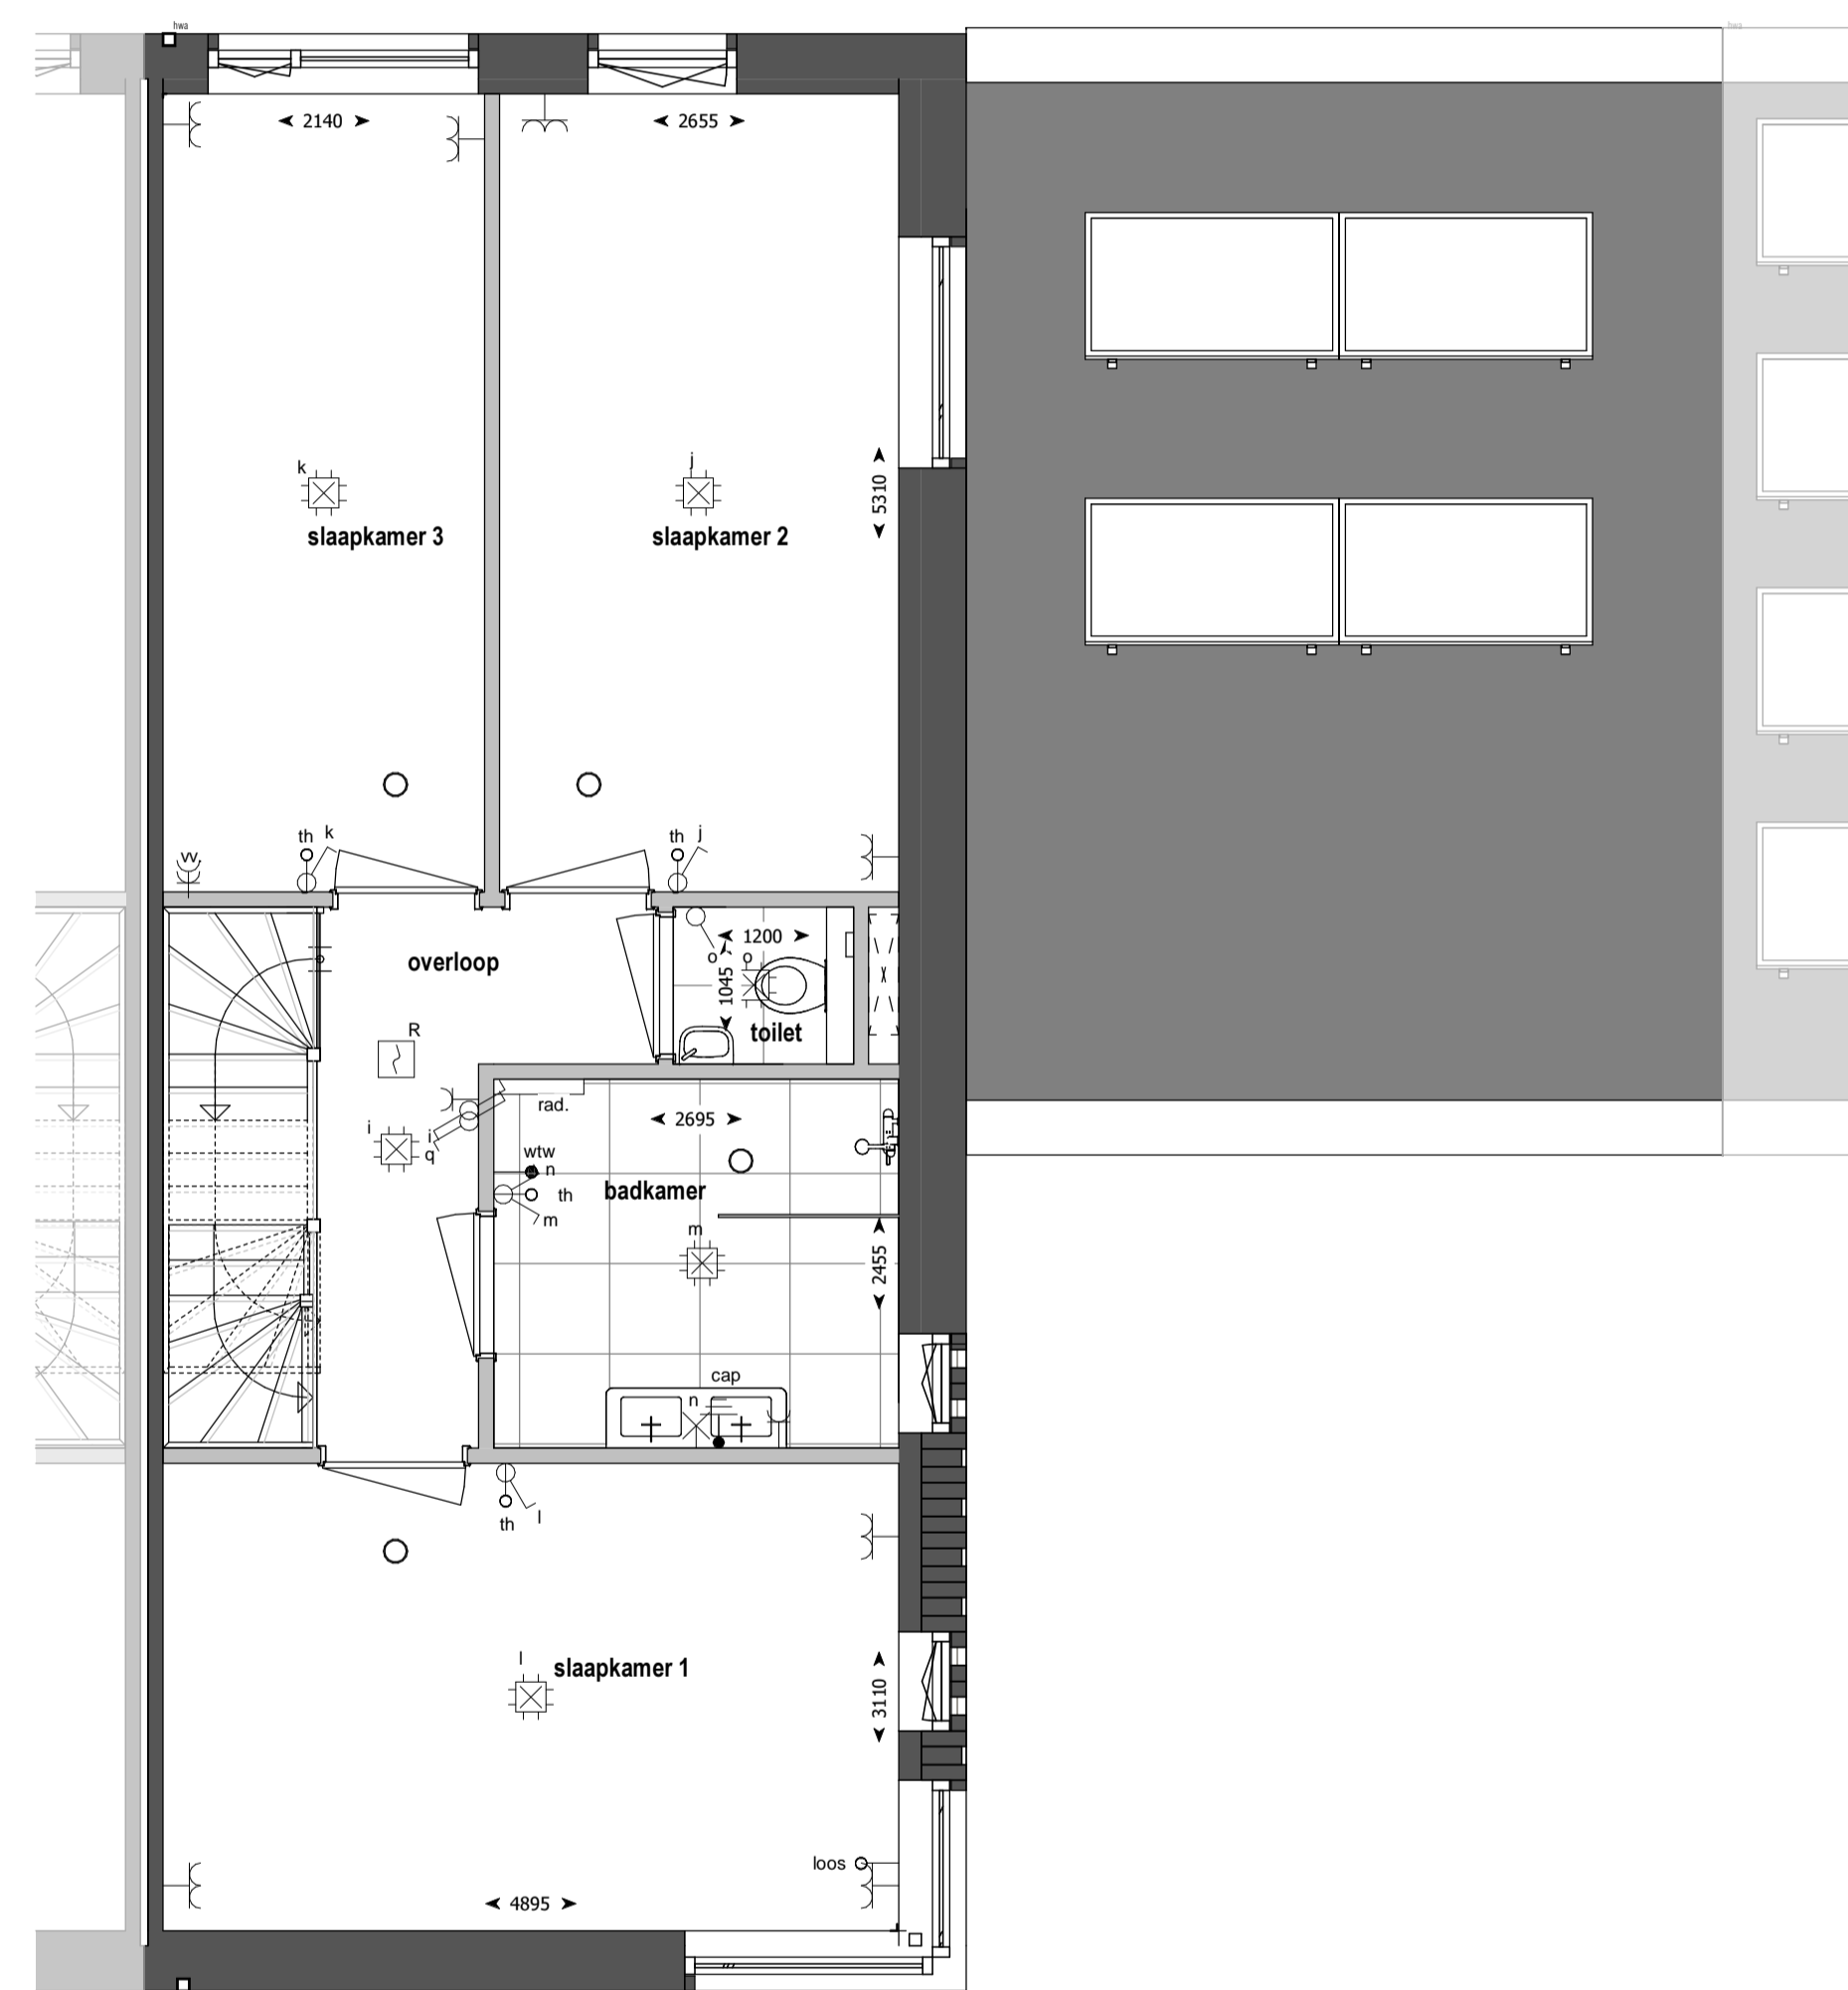

Voorgevel

Rechtergevel

Achtergevel

Doorsnede

Berging

Begane grond

Eerste verdieping

Tweede verdieping

**RENVOOI**

- Bedrade leiding
- Onbedrade leiding
- Beldrukker
- Bel
- Enkele schakelaar
- Serie schakelaar
- Enkele wandcontactdoos met randaarde
- Dubbele wandcontactdoos met randaarde verticaal
- Dubbele wandcontactdoos met randaarde horizontaal
- Perilex wandcontactdoos t.b.v. elektrisch koken
- Optische rookmelder
- Aansluitpunt verlichting plafond
- Aansluitpunt verlichting wand (zonder armatuur)
- Aanvoer-, of afzuigpunt
- th Thermostaat
- wtw Mechanische Ventilatie
- vv Vloerverwarming verdeler
- wk Wasemkap
- kk Koelkast
- wm Wasmachine
- wd Wasdroger
- vw Vaatwasser
- mk Meterkast
- k+m Inspectieluik + vloermat
- Installatie zone (wtw)