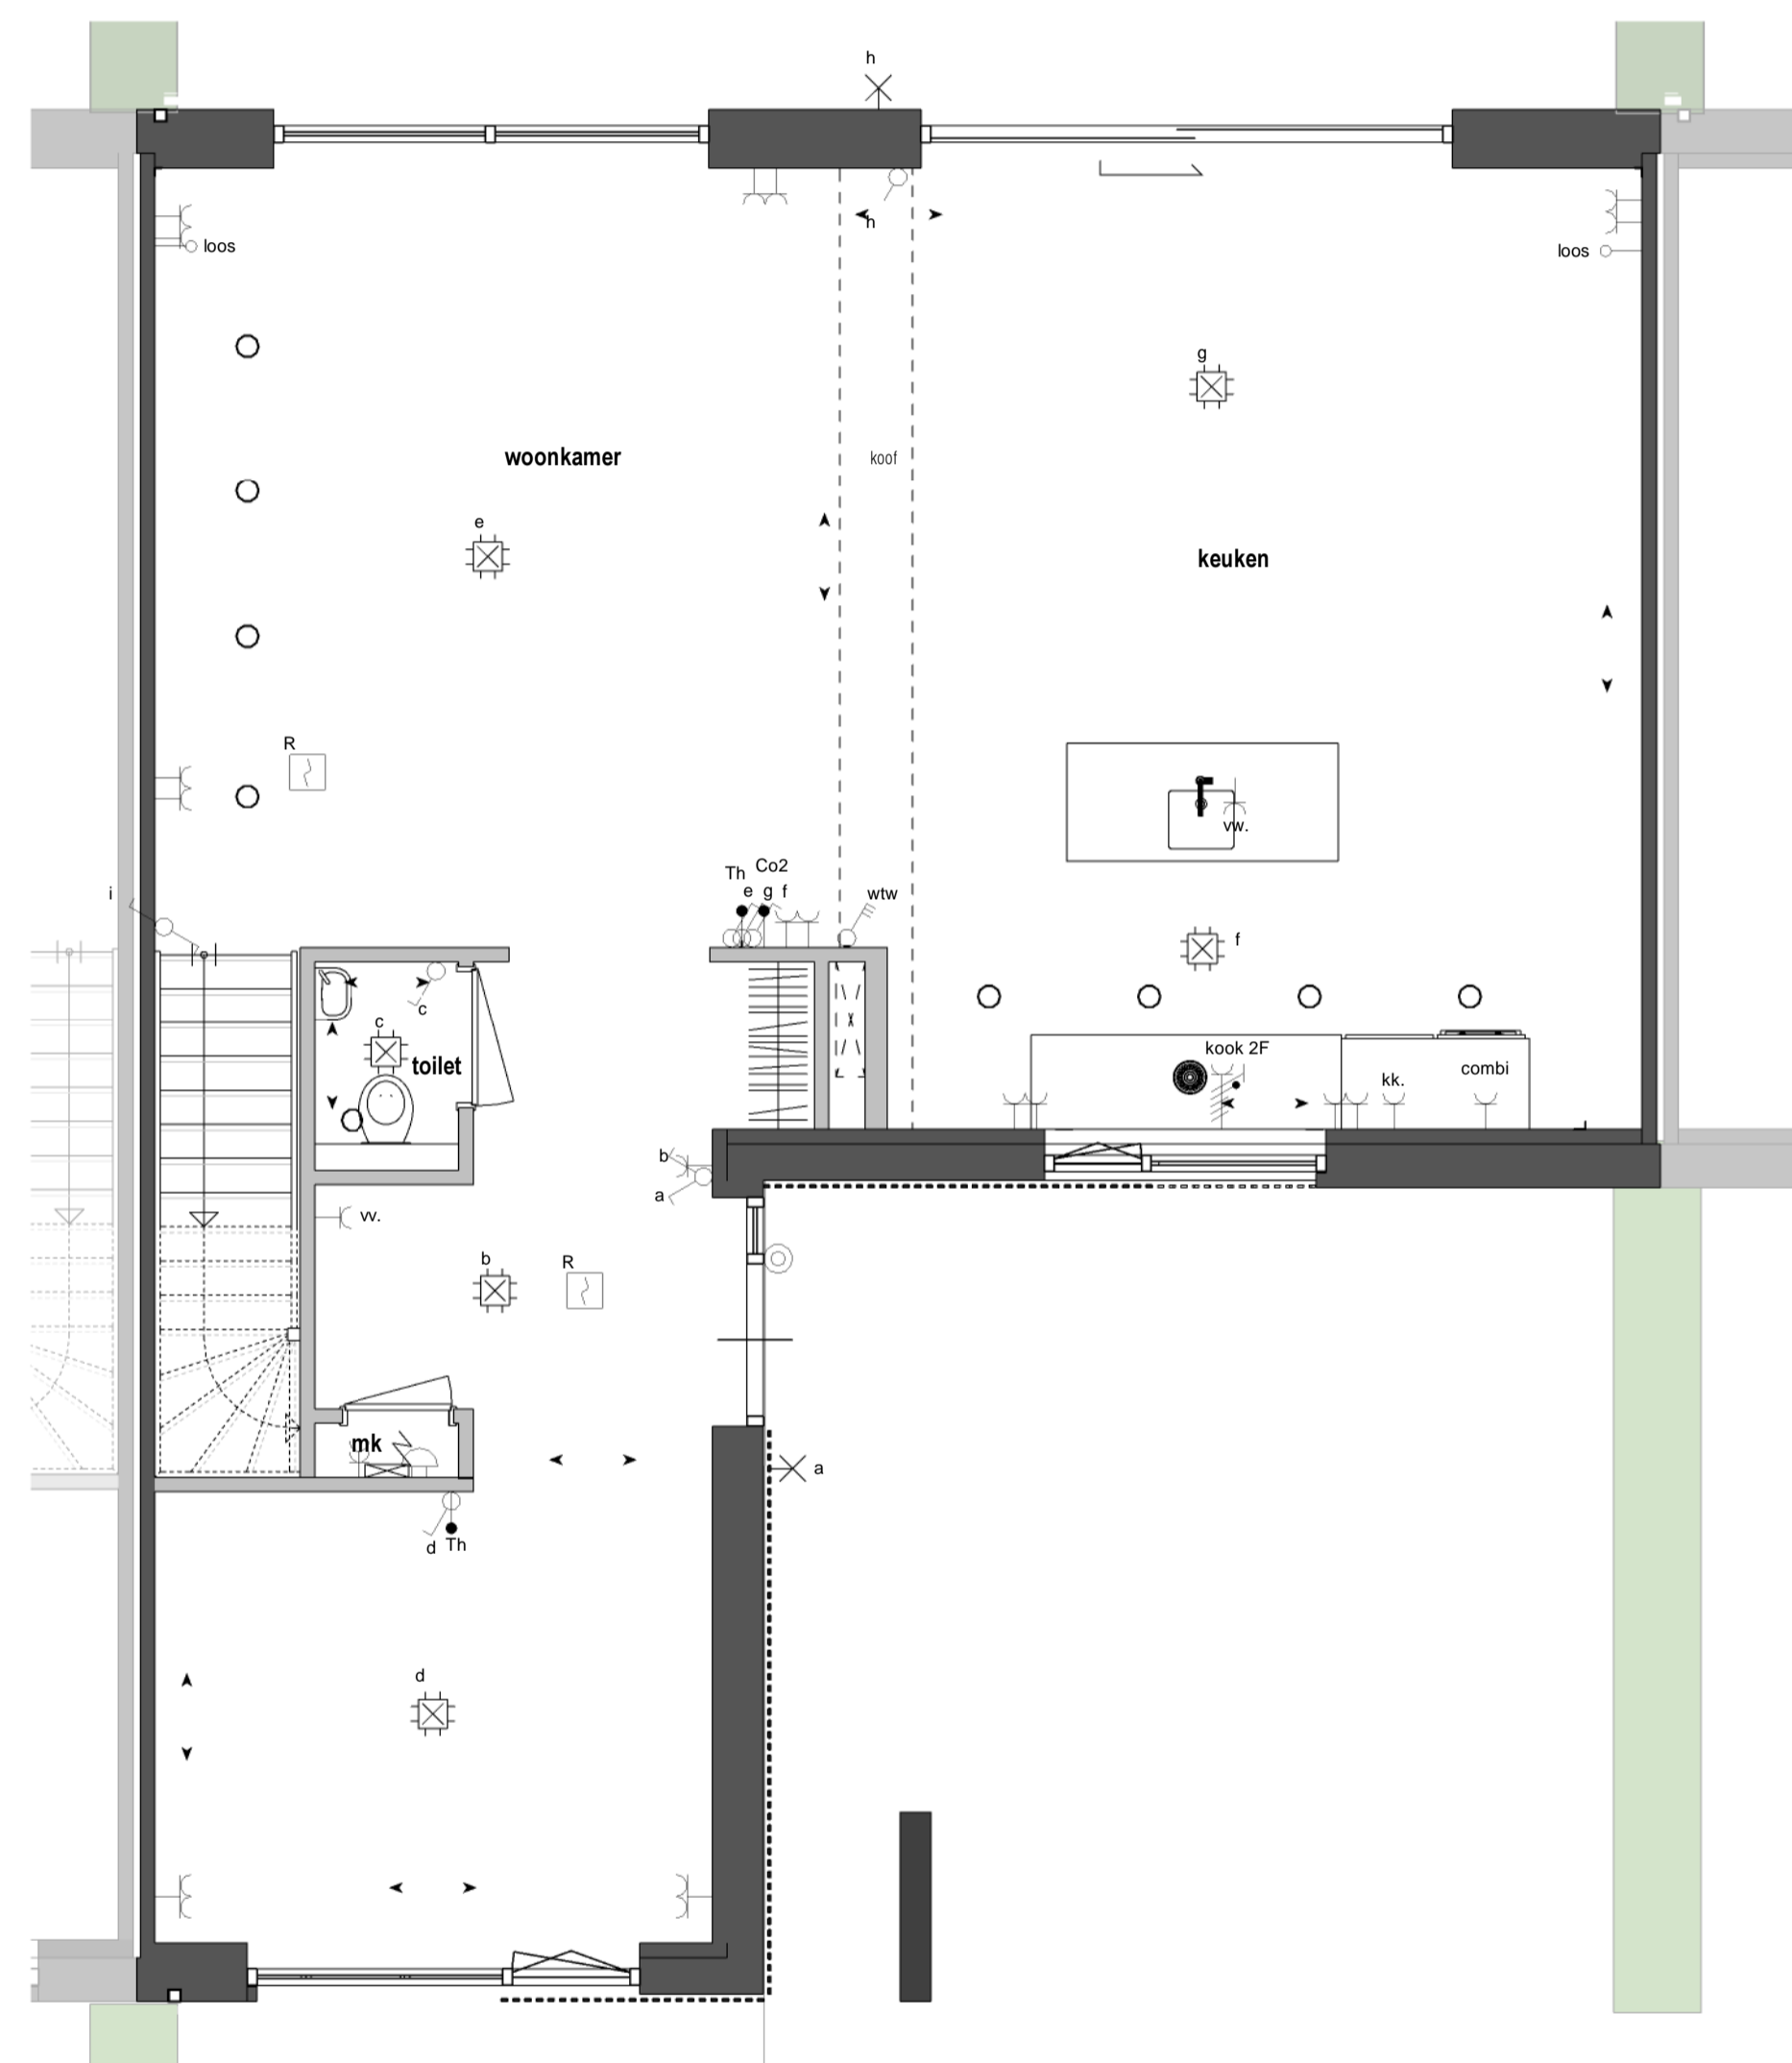

Voorgevel

Rechtergevel

Achtergevel

Doorsnede

Berging

Begane grond

Eerste verdieping

Tweede verdieping

**RENVOOI**

- Bedrade leiding
- Onbedrade leiding
- Beldrukker
- Bel
- Enkele schakelaar
- Serie schakelaar
- Enkele wandcontactdoos met randaarde
- Dubbele wandcontactdoos met randaarde verticaal
- Dubbele wandcontactdoos met randaarde horizontaal
- Perilex wandcontactdoos t.b.v. elektrisch koken
- Optische rookmelder
- Aansluitpunt verlichting plafond
- Aansluitpunt verlichting wand (zonder armatuur)
- Aanvoer-, of afzuigpunt
- th Thermostaat
- wtw Mechanische Ventilatie
- vv Vloerverwarming verdeler
- wk Wasemkap
- kk Koelkast
- wm Wasmachine
- wd Wasdroger
- vw Vaatwasser
- mk Meterkast
- k+m Inspectieluik + vloermat
- Installatie zone (wtw)